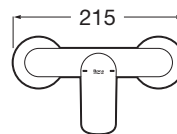

CALA

Baterie du

PRE (FĂRĂ TVA) (FĂRĂ TVA)

813,00 LEI

SCHIȚE TEHNICE

CARACTERISTICI

Filet racord apă: 1/2"

Finisaj: Crom

Locație de aplicare: Duș

Mounting type: Montat pe perete

Tip mixer: Cu monocomandă

Evershine

SoftTurn®

COMPATIBIL CU

Set de dus Stella 100/3 cu
brat reglabil si furtun flexibil

5B1C03C00

Cala

Un corp cilindric i subire de doar 38 mm i un mâner dreptunghiular plat, în perfectă armonie cu forma pipei, sunt esena designului Cala. Combinaia fundamentală de elemente vizuale pentru a crea cele mai bune proporii i cel mai bun stil. Această colecie cuprinzătoare include o gamă largă de baterii de lavoar, cadă, du i bideu.