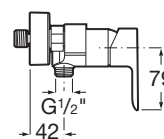

CALA

Baterie du

PRE (FĂRĂ TVA) (FĂRĂ TVA)

813,00 LEI

SCHIȚE TEHNICE

CARACTERISTICI

Filet racord apă: 1/2"

Finisaj: Crom

Locație de aplicare: Duș

Mounting type: Montat pe perete

Tip mixer: Cu monocomandă

Evershine

SoftTurn®

COMPATIBIL CU

Set de dus Stella 100/3 cu
brat reglabil si furtun flexibil

5B1C03C00

Cala

Un corp cilindric i subire de doar 38 mm i un mâner dreptunghiular plat, în perfectă armonie cu forma pipei, sunt esena designului Cala. Combinaia fundamentală de elemente vizuale pentru a crea cele mai bune proporii i cel mai bun stil. Această colecie cuprinzătoare include o gamă largă de baterii de lavoar, cadă, du i bideu.