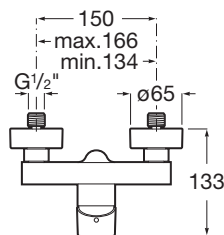

CALA

Baterie du

PRE (FĂRĂ TVA) (FĂRĂ TVA)

813,00 LEI

SCHIȚE TEHNICE

CARACTERISTICI

Filet racord apă: 1/2"

Finisaj: Crom

Locație de aplicare: Duș

Mounting type: Montat pe perete

Tip mixer: Cu monocomandă

Evershine

SoftTurn®

COMPATIBIL CU

Set de dus Stella 100/3 cu
brat reglabil si furtun flexibil

5B1C03C00

Cala

Un corp cilindric i subire de doar 38 mm i un mâner dreptunghiular plat, în perfectă armonie cu forma pipei, sunt esena designului Cala. Combinaia fundamentală de elemente vizuale pentru a crea cele mai bune proporii i cel mai bun stil. Această colecie cuprinzătoare include o gamă largă de baterii de lavoar, cadă, du i bideu.